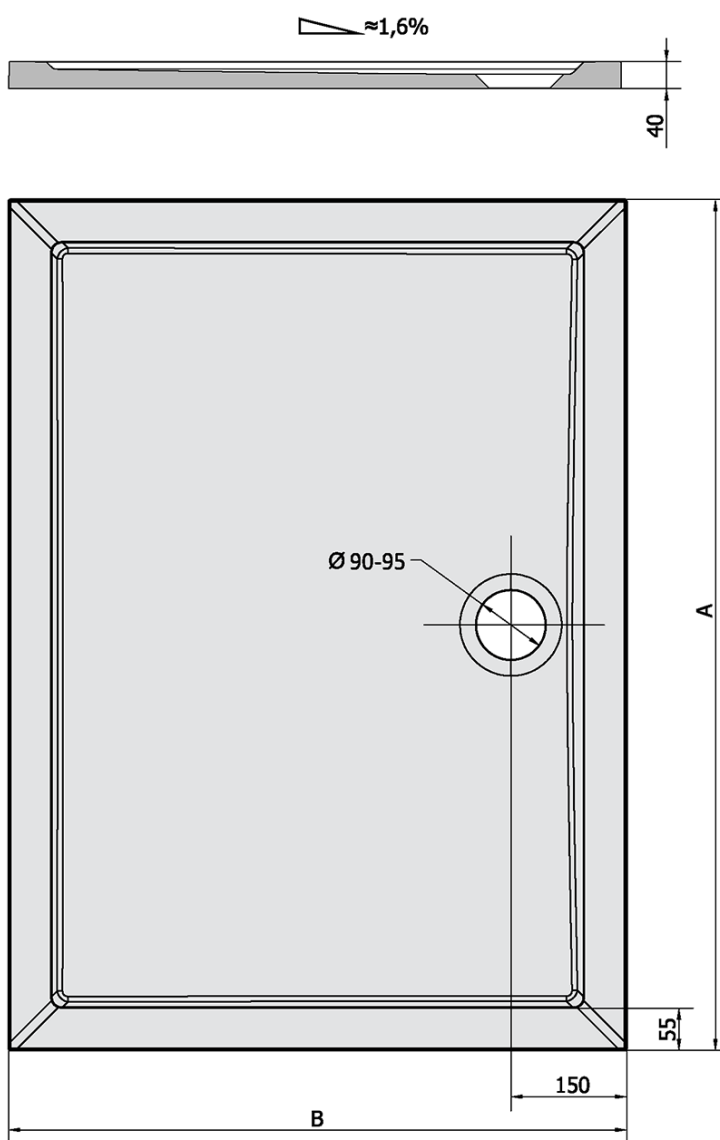

Produktový list

Objednací kód: **48511**

KARIA sprchová vanička z litého mramoru, obdélník
120x80x4cm, bílá

KARIA	kod	A	B
80x70	11091	800	700
90x70	44511	900	700
90x80	63511	900	800
100x70	71565	1000	700
100x80	45511	1000	800
100x90	51111	1000	900
110x80	46511	1100	800
110x90	59111	1100	900
120x70	47511	1200	700
120x80	48511	1200	800
120x90	49511	1200	900
120x100	26611	1200	1000